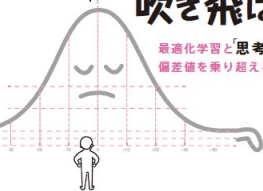

01 REAL REPORT | 中学入試 No.5  
 栄東中の  
 1/10A日程入試

04 特集  
**偏差値なんか  
 吹き飛ばせ!**

最適化学習と「思考コード」で  
 偏差値を乗り越える

16 特集 2  
 入試までの  
 学習方法・受験校選びと  
 入試当日の心構え

河合模試センター 中学受験サポート部 後藤 卓也

- 24 私学の魂  
 共立女子中学高等学校  
 「4つの力」を磨いて、  
 軌道修正ができる  
 「持続可能な人」になる
- 28 和洋九段女子中学校高等学校  
 考えて、追求して、挑戦しながら、  
 視野を広げる「理数探究」
- 32 私学スイーツとときどきパン  
 駒込編  
 女子聖学院中学校高等学校  
 聖学院中学校・高等学校  
 文芸学院大学女子中学校高等学校のある街  
 市川 理香
- 34 中学入試最新情報
- 36 しあわせな中学受験  
 くじけずに挑戦する  
 「失敗力」の育て方  
 新井ゾーナナスト/マザー・クニスト代表 中書根 陽子
- 42 SSS を本気で解決  
 「現場から学ぶ」姿勢を買き  
 国内外で活動  
 本郷中学校高等学校校友会  
 市川 理香
- 48 中学入試 DATA SCIENCE  
 データで見る  
 2023年入試予測  
 ~東京・神奈川編~
- 52 進化する授業、進化する教師、  
 世界標準を超えていこう！  
 染谷 昌亮 先生  
 文化学園大学杉並中学・高等学校
- 54 LOVELY LIBRARY 6  
 図書館の役割は良書により  
 学習を支えることにある。  
 だからこそ丁寧な「選書」が欠かせない  
 和洋九段女子中学校高等学校  
 藤井のリ子先生・新井 誠司先生
- 58 『トランジション』と  
 思考コード  
 私立学校研究会 聖パウロ学園協会 本誌 高人  
 コーディネーター 山下 一
- 64 元ラガーマン練習家  
 立石 晋也の  
 体当たりインタビュー  
 狭山ヶ丘高等学校付属中学校  
 中学校教員  
 北谷 高志 先生
- 68 好奇心が  
 とまらない！  
 校長先生の駆けつけインタビュー  
 宝仙学園共学部理数インテーク
- 72 教育キーワード vol.18  
 【食育】  
 任意課外/インタビュー代表 北岡 優希
- 74 福原将之の科学カフェ  
 教員向け、保護者向け  
 ICT端末の故障率は  
 学校のICT活用レベルに  
 反比例する
- 76 大人ってズルい⑥  
 「合格はうれしい」  
 株式会社おの教育社 営業部 三谷 潤一
- 80 2023年 中学入試  
 「予想偏差値」一覧  
 〈12月版〉